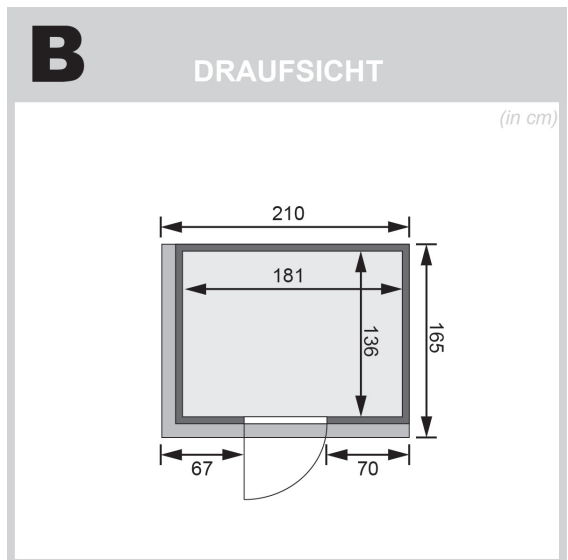

Produktinformation

Sauna Benin Fronteinstieg Artikel-Nr.: 44097

Saunaofen:

3,6 kW Ofen + integrierte Steuerung

Material	Nordische Fichte
Bauweise	vormontierte Elemente
Innenmaß Breite	181 cm
Innenmaß Tiefe	136 cm
Innenmaß Höhe	192 cm
Umbauter Raum	4,8 m ³
Außenmaß Breite	210 cm
Außenmaß Tiefe	165 cm
Außenmaß Höhe	202 cm
Grundfläche	2,7 m ²
Typ Ofen	Plug & Play 3,6 KW interne Steuerung
Anzahl Bänke	2 Stk.
Bank Material	Espe
Bank 1 Tiefe	57 cm
Bank 2 Tiefe	27 cm
Bank 3 Tiefe	-
Anzahl der Kopfstützen	1 Stk.
Kopfstütze Material	Espe
Ofenschutz Material	nordische Fichte
Ofenschutz Breite	60 cm
Ofenschutz Höhe	80 cm
Ofenschutz Tiefe	51 cm
Türart	Holztür mit Isolierglas, wärmegeklämt
Tür Scheibenfarbe	klar
Tür Höhe	175 cm
Position Tür und Zuluft tauschbar	ja
Durchgangsmaß Breite	64 cm
Durchgangsmaß Höhe	173 cm
Öffnungsrichtung Tür	rechts und links anschlagbar
Saunadach Bauweise	vormontierte Elemente
Spiegelbar	ja
Einstiegsart	Fronteinstieg
Verpackungsmaße mm/Gewicht kg	2500x150x150x11

Technische Änderungen und Druckfehler vorbehalten - Maßangaben sind Zirkmaße

**SPIEGELBARER
Aufbau möglich**

**TÜRPOSITION
in der Front variabel**