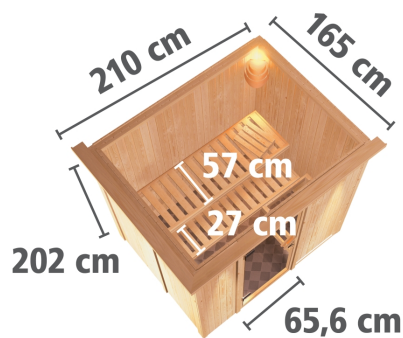

Produktinformation

Sauna Benin Fronteinstieg Artikel-Nr.: 44097

Saunaofen:

3,6 kW Ofen + integrierte Steuerung

Material	Nordische Fichte
Bauweise	vormontierte Elemente
Innenmaß Breite	181 cm
Innenmaß Tiefe	136 cm
Innenmaß Höhe	192 cm
Umbauter Raum	4,8 m ³
Außenmaß Breite	210 cm
Außenmaß Tiefe	165 cm
Außenmaß Höhe	202 cm
Grundfläche	2,7 m ²
Typ Ofen	Plug & Play 3,6 KW interne Steuerung
Anzahl Bänke	2 Stk.
Bank Material	Espe
Bank 1 Tiefe	57 cm
Bank 2 Tiefe	27 cm
Bank 3 Tiefe	-
Anzahl der Kopfstützen	1 Stk.
Kopfstütze Material	Espe
Ofenschutz Material	nordische Fichte
Ofenschutz Breite	60 cm
Ofenschutz Höhe	80 cm
Ofenschutz Tiefe	51 cm
Türart	Holztür mit Isolierglas, wärmegeklämt
Tür Scheibenfarbe	klar
Tür Höhe	175 cm
Position Tür und Zuluft tauschbar	ja
Durchgangsmaß Breite	64 cm
Durchgangsmaß Höhe	173 cm
Öffnungsrichtung Tür	rechts und links anschlagbar
Saunadach Bauweise	vormontierte Elemente
Spiegelbar	ja
Einstiegsart	Fronteinstieg
Verpackungsmaße mm/Gewicht kg	2500x150x150x11

Technische Änderungen und Druckfehler vorbehalten - Maßangaben sind Zirkmaße

**SPIEGELBARER
Aufbau möglich**

**TÜRPOSITION
in der Front variabel**